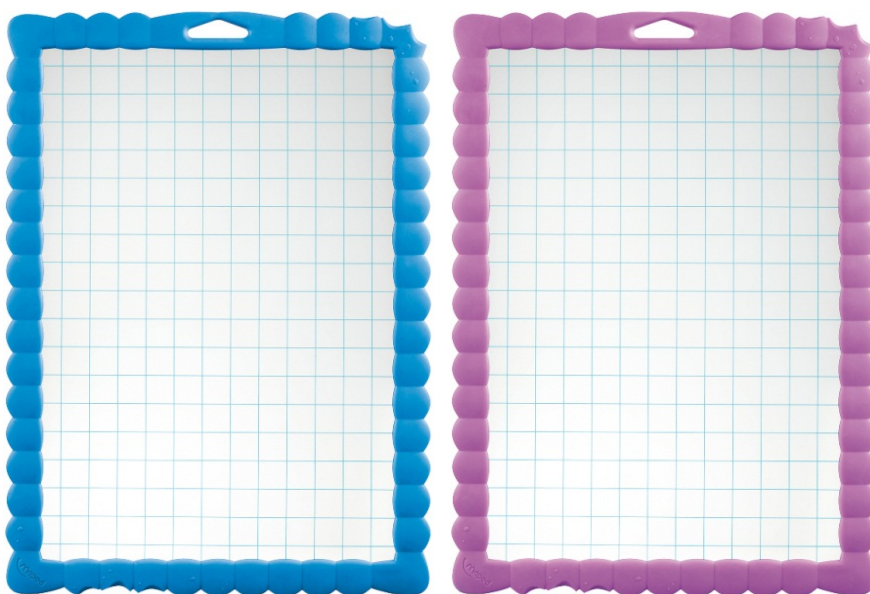

2 colores de marco a elegir, atractivos para los niños

- Malva
- Azul