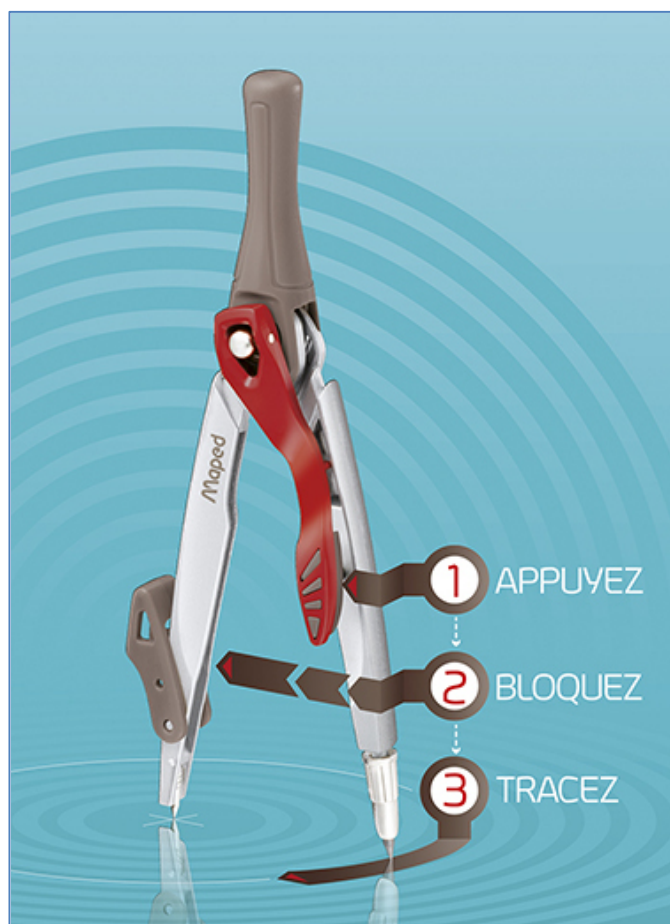

El compás Maped en hechos clave

- Maped es el líder mundial en compases
- El 100 % de los compases Maped son de fabricación propia
- Cada minuto se venden en el mundo 4 compases Stop System (cifras 2013)
- 65 años de experiencia: Maped diseña y fabrica compases desde 1947

- 2014: lanzamiento del compás Stop System Innovation
- 2005: lanzamiento del 1er compás Stop System, que incluye un sistema de bloqueo de los

Más información on line: www.maped.com

[Sección de Prensa](#)

[Toda la gama Black'Pepe](#)

CONTACTO Maped

Maped Presse_Communication

B.P. 14 - 74371 Pringy Cedex - France

Tel + 33 (0)4 50 27 26 85 - Fax : + 33 (0)4 50 27 12 58

contact@maped.fr

www.maped.com

Créditos fotos: Pedro Studio Photo - Maped

CONTACTO Agencia

Agence Lovenly

Maryne Cervero

e-mail : maryne.cervero@lovenly.com